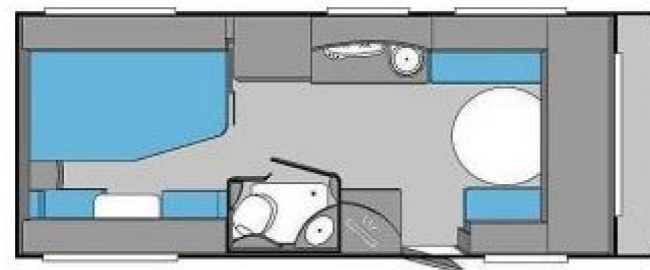

TIL SALGS

Nr: **154**, BIL24510

Merke/type:

Knaus 680

Årsmodell

2004

Lengde : 680 cm

Sengeplasser : 6

Bredde : 250 cm

Vekt : 1580 / 1800

Utstyr

- Luftsentral Trumatic
- Fast toalett
- Fast vanntank
- Køyeseng
- Fortelt
- Varmt vann
- Dobbeltseng langsgående

Planløsning: (kan avvike noe fra utstilte enhet)