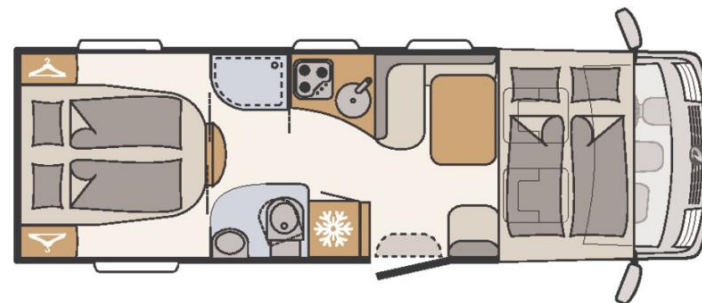

TIL SALGS

Nr: 324 UTST,
BIL24709

Merke/type:

Dethleffs I 7150-2 DBT Esprit

Årsmodell

2018

Lengde : 760 cm

Personer : 4

Bredde : 233 cm

Km. : 4

Vekt : 3275/4500

Motor : 2.3l / 180hk

Fabrikkmontert utstyr

- M. ClassTillegg 2.3 ltr 180 hk
- Automatgir (6 gir)
- Master Class 2
- Utvendig farge hvit/titansølv
- Multifunksjonsratt
- Alufelger 6.5Jx16H2 Dethleff:
- Alternative overskapsluker
- Bomiljø Goa
- TILBUD NEDSATT FRA KR 70.000
- SPAR KR. 70.000
- -

Planløsning: (kan avvike noe fra utstilte enhet)

Kr:

1.128.340,-

Reg.omkostninger tilkommer med: Kr. 0,-

Finansiering per mnd.

Kr. 12.575,-

Over 6 år, ved 35% egenkapital

ASKJEMS
Den gode ferieopplevelsen...

Garanti:

Opgitt egenvekt er hentet fra vognkort, ikke fysisk veid bil