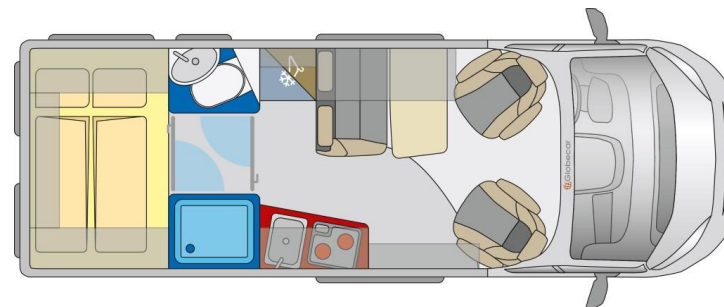

TIL SALGS

Nr: **610 UTST.**,
BIL24931

Merke/type:

Årsmodell

Globecar GLOBESTAR 640 DK FIA 2018

Lengde : 0 cm

Personer : 0

Bredde : 0 cm

Km. : 0

Vekt : 0/0

Motor : 0l / 0hk

Fabrikkmontert utstyr

- Fiat 2.3 148 hk maxi 3500 kg
- All-In pakke består av:
- Lakkering Hvit (7938)
- Automatisk girkasse Comfort
- Parkeringshjelp
- Multifunksjonsratt (uten radio)
- DAB Radioantenne i høyre yt
- LED kjørellys
- Cruisekontroll
- DAB radioantenne + høyttale
- Alufelger 16
- Sengeutvidelse for sittegrupp
- Elektro pakke til bodelen (230V)
- Truma varme Combi 6 E (gas)
- Surringsssystem i garasjen i b
- Ekstra stikkdåse 12V i garasj
- Elegance utførelse
- Square (standard ved Elegar
- TILBUD NEDSATT FRA KR. 30.000
- SPAR KR. 30.000
- -

Planløsning: (kan avvike noe fra utstilte enhet)

Pris:

Kr. **612.520,-**

Reg.omkostninger tilkommer med: Kr. 0,-

Finansiering per mnd.

Kr. **6.859,-**

Over 6 år, ved 35% egenkapital

Garanti:

Opgitt egenvekt er hentet fra vognkort, ikke fysisk veid bil

ASKJEMS
Den gode ferieopplevelsen...