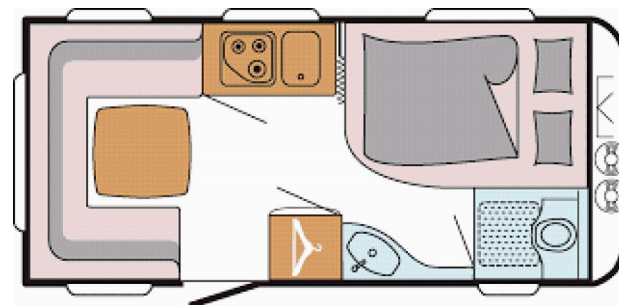

TIL SALGS

Nr: **110**, BIL25871

Merke/type:

Dethleffs NEW LINE

Årsmodell

2002

Lengde : 641 cm

Sengeplasser : 4

Bredde : 230 cm

Vekt : 990 / 1300

Utstyr

- Luftsentral Trumatic
- Markise/Solseil
- Fast toalett
- Varmt vann

Planløsning: (kan avvike noe fra utstilte enhet)

Pris:

Kr. **89.000,-**

Reg.omkostninger tilkommer med: Kr. 539,-